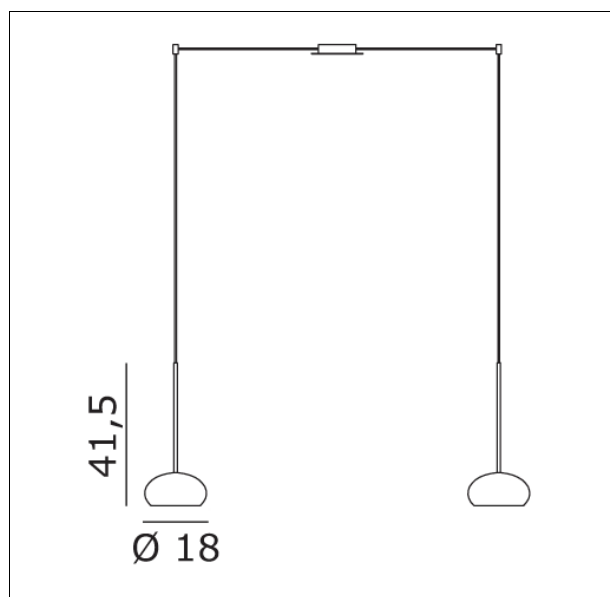

OBOA00SD-2
Boa S2D sospensione decentrata

Apparecchio – Luminaire

Codice articolo – Item Code :	OBOA00SD-2
Designer name :	Oriano Favaretto
Tipologia di prodotto :	Sospensione
Product typology :	Suspension
Emissione luminosa :	Diretta
Light emission :	Direct

Lampadine – Bulbs

Tipo e codice ILCOS :	Alogena bi-spina HSGST/C/UB
Type :	Halogen bi-pin
Quantità – Quantity :	2
Attacco – Base :	G9
Potenza (Watt) – Power :	60
Durata lampada (hr) – Bulb life :	2000
Tensione (Volt) – Voltage :	220-250

Vetro – Glass

Colore - Colour :	Cristallo borosilicato serigrafato
Colore - Colour :	Clear borosilicate screen painting

Dimensioni (cm / Kg / m³) – Dimensions

Altezza – Height :	41,5
Larghezza – Width :	
Lunghezza – Length :	
Sporgenza – Projection :	
Diametro – Diameter :	18
Peso – Weight :	5,00
Volume :	0,105

Note

Cavo elettrico 300 cm Cables length 300 cm