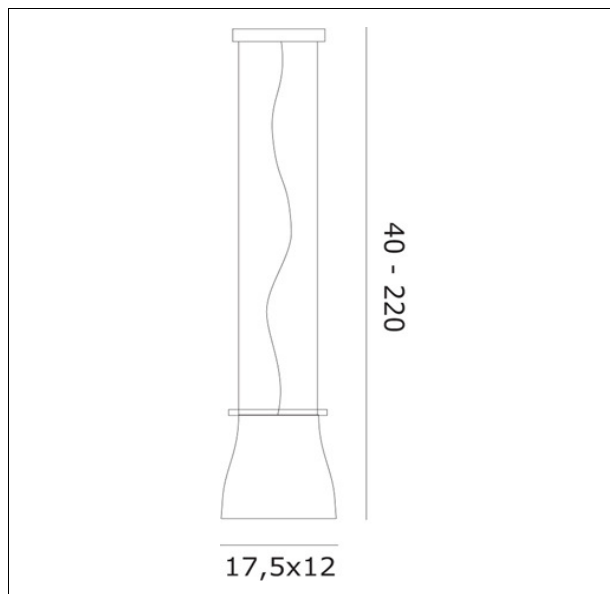

OBELLOS00
Bell S0 sospensione

Apparecchio – Luminaire

Codice articolo – <i>Item Code</i> :	OBELLOS00
Designer <i>name</i> :	Francesco Dei Rossi
Tipologia di prodotto :	Sospensione
<i>Product typology</i> :	<i>Suspension</i>
Emissione luminosa :	Diretta/Indiretta
<i>Light emission</i> :	<i>Direct/Indirect</i>

Lampadine – Bulbs

Tipo e codice ILCOS :	Alogena chiara HSGST/C/UB
<i>Type</i> :	<i>Clear halogen</i>
Quantità – <i>Quantity</i> :	1
Attacco – <i>Base</i> :	E27
Potenza (Watt) – <i>Power</i> :	70
Durata lampada (hr) – <i>Bulb life</i> :	2000
Tensione (Volt) – <i>Voltage</i> :	220-250

Montatura – Frame

Finitura :	Cromo
<i>Finishing</i> :	<i>Chrome</i>

Vetro – Glass

Colore - <i>Colour</i> :	Bianco satinato
Colore - <i>Colour</i> :	<i>Satined white</i>

Dimensioni (cm / Kg / m³) – Dimensions

Altezza – <i>Height</i> :	Min 40 ÷ Max 220
Larghezza – <i>Width</i> :	12
Lunghezza – <i>Length</i> :	17,5
Sporgenza – <i>Projection</i> :	
Diametro – <i>Diameter</i> :	
Peso – <i>Weight</i> :	3,00
Volume :	0,052