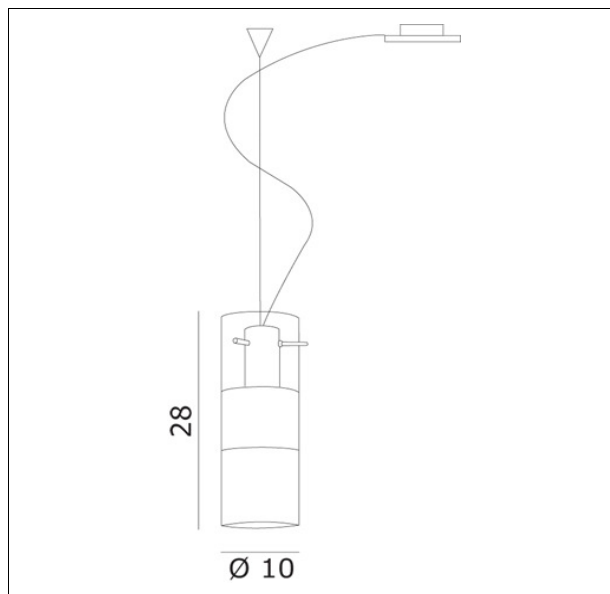

OXILO0SD-11
XILO S10D sospensione decentrata

Apparecchio – Luminaire

Codice articolo – Item Code :	OXILO0SD-11
Designer name :	Ufficio Stile de Majo
Tipologia di prodotto :	Sospensione
Product typology :	Suspension
Emissione luminosa :	Diretta/Indiretta
Light emission :	Direct/Indirect

Dimensioni (cm / Kg / m³) – Dimensions

Altezza – Height :	28
Larghezza – Width :	
Lunghezza – Length :	
Sporgenza – Projection :	
Diametro – Diameter :	10
Peso – Weight :	2,50
Volume :	0,019

Note

Cavo elettrico 200 cm Cables length 200 cm