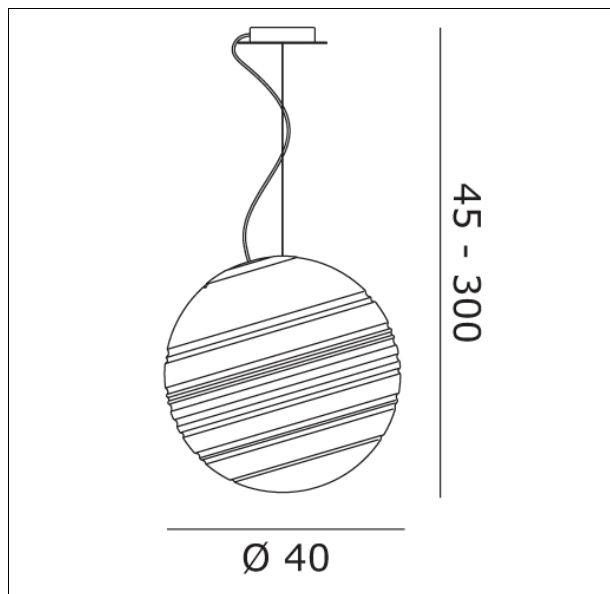

OSTRAS40
Stratosfera S40 sospensione

Apparecchio – Luminaire

Codice articolo – Item Code :	OSTRAS40
Designer name :	Oriano Favaretto
Tipologia di prodotto :	Sospensione
Product typology :	Suspension
Emissione luminosa :	Diretta/Indiretta
Light emission :	Direct/Indirect

Montatura – Frame

Finitura :	Verniciato grigio chiaro
Finishing :	Painted light grey

Vetro – Glass

Colore - Colour :	Bianco lucido
Colore - Colour :	Glossy white

Dimensioni (cm / Kg / m³) – Dimensions

Altezza – Height :	Min 45 ÷ Max 300
Larghezza – Width :	
Lunghezza – Length :	
Sporgenza – Projection :	
Diametro – Diameter :	40
Peso – Weight :	7,30
Volume :	0,137

Note

Lampadine – Bulbs

Tipo e codice ILCOS :	Alogena chiara HSGST/C/UB
Type :	Clear halogen
Quantità – Quantity :	1
Attacco – Base :	E27
Potenza (Watt) – Power :	150
Durata lampada (hr) – Bulb life :	2000
Tensione (Volt) – Voltage :	220-250

Tipo e codice ILCOS :	Alogena chiara HSGSA/C
Type :	Clear halogen
Quantità – Quantity :	1
Attacco – Base :	E27
Potenza (Watt) – Power :	105
Durata lampada (hr) – Bulb life :	2000
Tensione (Volt) – Voltage :	220-250