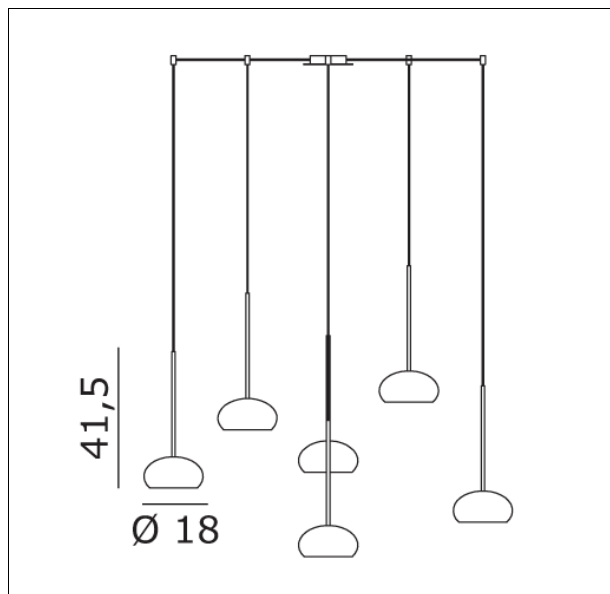

### Apparecchio – Luminaire

Codice articolo – Item Code :	OBOA00SD-6
Designer name :	Oriano Favaretto
Tipologia di prodotto :	Sospensione
Product typology :	Suspension
Emissione luminosa :	Diretta
Light emission :	Direct

### Lampadine – Bulbs

Tipo e codice ILCOS :	Alogena bi-spina HSGST/C/UB
Type :	Halogen bi-pin
Quantità – Quantity :	6
Attacco – Base :	G9
Potenza (Watt) – Power :	60
Durata lampada (hr) – Bulb life :	2000
Tensione (Volt) – Voltage :	220-250

### Dimensioni (cm / Kg / m<sup>3</sup>) – Dimensions

Altezza – Height :	41,5
Larghezza – Width :	
Lunghezza – Length :	
Sporgenza – Projection :	
Diametro – Diameter :	18
Peso – Weight :	9,00
Volume :	0,140

### Note

Cavo elettrico 300 cm Cables length 300 cm