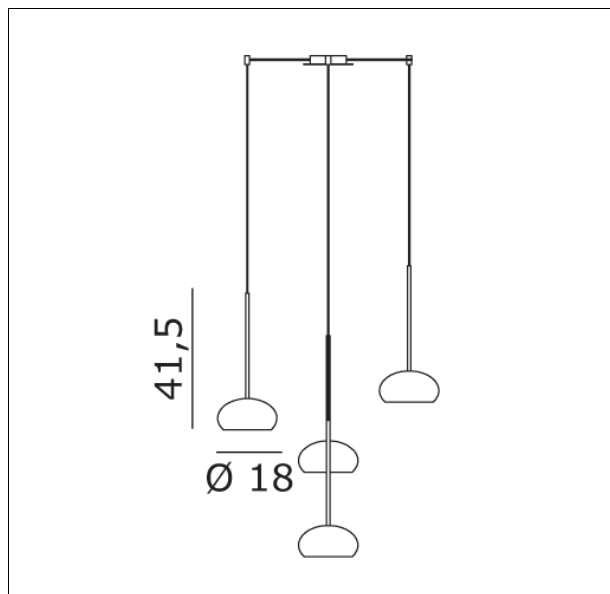

OBOA00SD-4
Boa S4D sospensione decentrata

Apparecchio – Luminaire

Codice articolo – Item Code :	OBOA00SD-4
Designer name :	Oriano Favaretto
Tipologia di prodotto :	Sospensione
Product typology :	Suspension
Emissione luminosa :	Diretta
Light emission :	Direct

Lampadine – Bulbs

Tipo e codice ILCOS :	Alogena bi-spina HSGST/C/UB
Type :	Halogen bi-pin
Quantità – Quantity :	4
Attacco – Base :	G9
Potenza (Watt) – Power :	60
Durata lampada (hr) – Bulb life :	2000
Tensione (Volt) – Voltage :	220-250

Vetro – Glass

Colore - Colour :	Cristallo borosilicato serigrafato
Colore - Colour :	Clear borosilicate screen painting

Dimensioni (cm / Kg / m³) – Dimensions

Altezza – Height :	41,5
Larghezza – Width :	
Lunghezza – Length :	
Sporgenza – Projection :	
Diametro – Diameter :	18
Peso – Weight :	7,00
Volume :	0,140

Note

Cavo elettrico 300 cm Cables length 300 cm