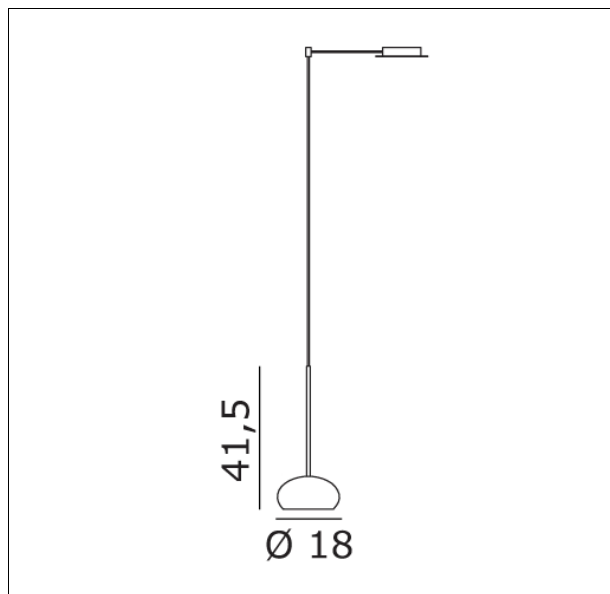

### Apparecchio – Luminaire

Codice articolo – Item Code :	OBOA00SD-1
Designer name :	Oriano Favaretto
Tipologia di prodotto :	Sospensione
Product typology :	Suspension
Emissione luminosa :	Diretta
Light emission :	Direct

### Dimensioni (cm / Kg / m<sup>3</sup>) – Dimensions

Altezza – Height :	41,5
Larghezza – Width :	
Lunghezza – Length :	
Sporgenza – Projection :	
Diametro – Diameter :	18
Peso – Weight :	3,00
Volume :	0,049

### Note

Cavo elettrico 300 cm Cables length 300 cm