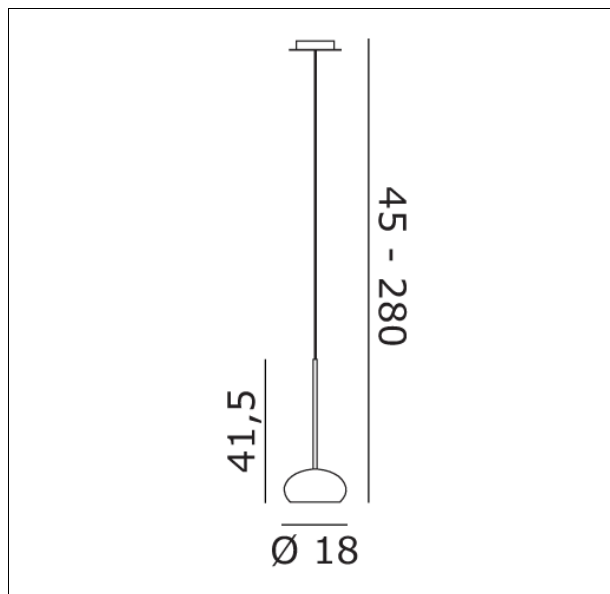

### Apparecchio – Luminaire

Codice articolo – Item Code :	OBOA00S15/11/10/13/12
Designer name :	Oriano Favaretto
Tipologia di prodotto :	Sospensione
Product typology :	Suspension
Emissione luminosa :	Diretta
Light emission :	Direct

### Dimensioni (cm / Kg / m<sup>3</sup>) – Dimensions

Altezza – Height :	Min 45 ÷ Max 280
Larghezza – Width :	
Lunghezza – Length :	
Sporgenza – Projection :	
Diametro – Diameter :	18
Peso – Weight :	3,00
Volume :	0,049